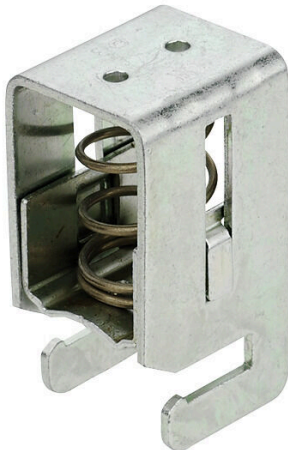

KLBU CO 3**Weidmüller Interface GmbH & Co. KG**

Klingenbergstraße 26

D-32758 Detmold

Germany

www.weidmueller.com

Изображение изделия

Наш широкий ассортимент соединителей экрана типа KLBÜ позволяет обеспечить гибкое и саморегулирующееся присоединение экранов и бесперебойную работу установок.

Основные данные для заказа

Версия	Зажимная скоба, Зажимная скоба для подсоединения экрана, Сталь
Заказ №	1749151001
Тип	KLBU CO 3
GTIN (EAN)	403224806444 1
Кол.	10 Штука

KLBUE CO 3

Weidmüller Interface GmbH & Co. KG
Klingenbergstraße 26
D-32758 Detmold
Germany

www.weidmueller.com

Technical data

Сертификаты

ROHS	Соответствовать
------	-----------------

Размеры и массы

Глубина	45 mm	Глубина (дюймов)	1.7716 inch
Высота	25 mm	Высота (в дюймах)	0.9842 inch
Ширина	24 mm	Ширина (в дюймах)	0.9449 inch
Размеры крепежа, ширина	23 mm	Масса нетто	36.2 g

Состояние соответствия RoHS	Соответствует без исключения		
REACH SVHC	Нет SVHC выше 0,1 wt%		
Углеродный след продукта	Производственный цикл	0.142 kg CO2 eq.	

Дополнительные технические данные

Вид крепления	защелкиваемый	Указание по установке	Непосредственный монтаж, Шина
Проверенное на взрывозащищенность	Нет		
исполнение			