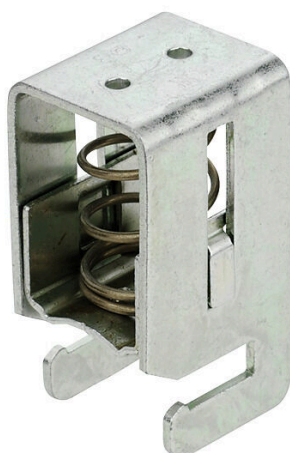

KLBUE CO 3

Weidmüller Interface GmbH & Co. KG

Klingenbergstraße 26

D-32758 Detmold

Germany

www.weidmueller.com

Изображение изделия

Наш широкий ассортимент соединителей экрана типа KLBÜ позволяет обеспечить гибкое и саморегулирующееся присоединение экранов и бесперебойную работу установок.

Основные данные для заказа

Версия	Зажимная скоба, Зажимная скоба для подсоединения экрана, Сталь
Заказ №	1749151001
Тип	KLBUE CO 3
GTIN (EAN)	403224806444 1
Кол.	10 Штука

Технические данные

Сертификаты

ROHS	Соответствовать
------	-----------------

Размеры и массы

Глубина	45 mm	Глубина (дюймов)	1.7716 inch
Высота	25 mm	Высота (в дюймах)	0.9842 inch
Ширина	24 mm	Ширина (в дюймах)	0.9449 inch
Размеры крепежа, ширина	23 mm	Масса нетто	36.2 g

Температуры

Состояние соответствия RoHS	Соответствует без исключения		
REACH SVHC	Нет SVHC выше 0,1 wt%		
Углеродный след продукта	Производственный цикл	0.142 kg CO2 eq.	

Дополнительные технические данные

Вид крепления	зафиксированный	Указание по установке	Непосредственный монтаж, Шина
Проверенное на взрывозащищенность	Нет		
исполнение			