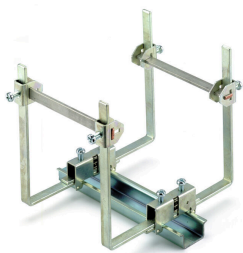

www.weidmueller.com

Аксессуары

Шины

Наши сборные шины из различных материалов и с прилагающимися принадлежностями позволяют соединять кабели на минимальной монтажной площади. В зависимости от эксплуатационной специфики возможны варианты с объединением, распределением или рассеиванием потенциалов.

Основные данные для заказа

Тип	SSCH 10X3X1000 CU/SN	Версия	
Заказ №	0348900000	Сборная шина (клемма), серебряный, Высота: 1000 мм, Глубина:	
GTIN (EAN)	4008190024802	3 мм, Медь	
Кол.	25 M		

Принадлежности