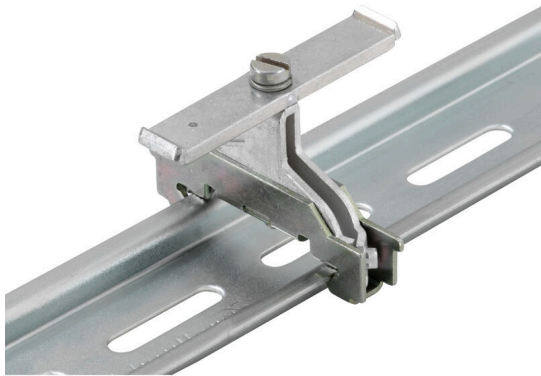

BS 35II KLBUE HOLDER

Weidmüller Interface GmbH & Co. KG
Klingenbergstraße 26
D-32758 Detmold
Germany

www.weidmueller.com

Изображение изделия

Полный набор принадлежностей в линейке Klippon® Connect идеально подобран до мельчайших деталей. Это облегчает монтаж при соблюдении необходимых норм

Основные данные для заказа

Версия	Зажимная скоба, Крепежный комплект, Сталь
Заказ №	1723800000
Тип	BS 35II KLBUE HOLDER
GTIN (EAN)	4008 1903 77038
Кол.	10 Штука

BS 35II KLBUE HOLDER

Weidmüller Interface GmbH & Co. KG
Klingenbergstraße 26
D-32758 Detmold
Germany

www.weidmueller.com

Technical data

Сертификаты

ROHS	Соответствовать
------	-----------------

Размеры и массы

Глубина	36.5 mm	Глубина (дюймов)	1.437 inch
Высота	35 mm	Высота (в дюймах)	1.378 inch
Диаметр	3 mm	Масса нетто	38.5 g

Параметры системы

Исполнение	Зажимная скоба	Укомплектованная монтажная рейка	TS 35
------------	----------------	----------------------------------	-------

Размеры

Диаметр	3 mm	Смещение TS 35	26.5 mm
---------	------	----------------	---------