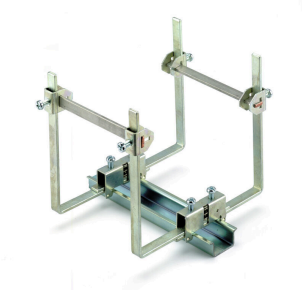

Параметры системы

Исполнение	Зажимная скоба	Укомплектованная монтажная рейка	TS 35
------------	----------------	----------------------------------	-------

Размеры

Диаметр	3 mm	Смещение TS 35	26.5 mm
---------	------	----------------	---------

BS 35II KLBUE HOLDER

Weidmüller Interface GmbH & Co. KG
Klingenbergstraße 26
D-32758 Detmold
Germany

www.weidmueller.com

Accessories

Принадлежности

Полный набор принадлежностей в линейке Klippon® Connect идеально подобран до мельчайших деталей. Это облегчает монтаж при соблюдении необходимых норм