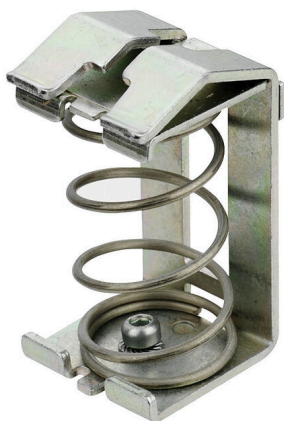

**KLBUE 15-32 SC**

**Weidmüller Interface GmbH & Co. KG**

Klingenbergstraße 26

D-32758 Detmold

Germany

www.weidmueller.com

**Изображение изделия**

Наш широкий ассортимент соединителей экрана типа KLBÜ позволяет обеспечить гибкое и саморегулирующееся присоединение экранов и бесперебойную работу установок.

**Основные данные для заказа**

Версия	Зажимная скоба, Зажимная скоба для подсоединения экрана, Сталь
Заказ №	<a href="#">1718341001</a>
Тип	KLBUE 15-32 SC
GTIN (EAN)	4032248032310
Кол.	10 Штука