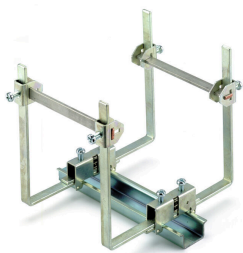

www.weidmueller.com

Аксессуары

Шины

Наши сборные шины из различных материалов и с прилагающимися принадлежностями позволяют соединять кабели на минимальной монтажной площади. В зависимости от эксплуатационной специфики возможны варианты с объединением, распределением или рассеиванием потенциалов.

Основные данные для заказа

Тип	SSCH 10X3X1000 CU/SN	Версия
Заказ №	0348900000	Сборная шина (клемма), серебряный, Высота: 1000 мм, Глубина:
GTIN (EAN)	4008190024802	3 мм, Медь
Кол.	25 М	

Принадлежности

Полный набор принадлежностей в линейке Klippon® Connect идеально подобран до мельчайших деталей. Это облегчает монтаж при соблюдении необходимых норм