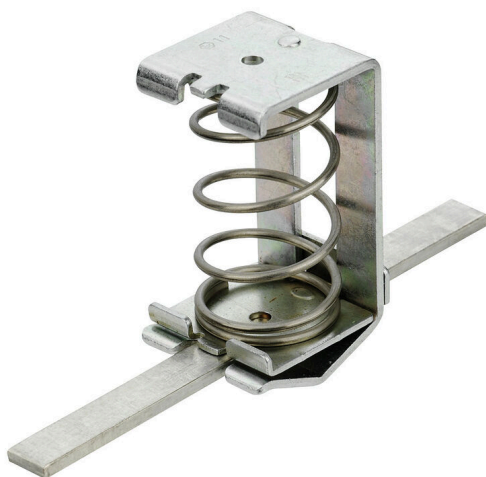

Изображение изделия

Наш широкий ассортимент соединителей экрана типа KLBÜ позволяет обеспечить гибкое и саморегулирующееся присоединение экранов и бесперебойную работу установок.

Основные данные для заказа

Версия	Зажимная скоба, Зажимная скоба для подсоединения экрана, Сталь
Заказ №	1716300000
Тип	KLBUE 15-32
GTIN (EAN)	4008190350499
Кол.	10 Штука

KLBUE 15-32

Weidmüller Interface GmbH & Co. KG
 Klingenbergstraße 26
 D-32758 Detmold
 Germany

www.weidmueller.com

Технические данные

Сертификаты

ROHS	Соответствовать
------	-----------------

Размеры и массы

Глубина	64 mm	Глубина (дюймов)	2.5197 inch
Высота	32 mm	Высота (в дюймах)	1.2598 inch
Ширина	33.5 mm	Ширина (в дюймах)	1.3189 inch
Масса нетто	69.61 g		

Состояние соответствия RoHS	Соответствует без исключения		
REACH SVHC	Нет SVHC выше 0,1 wt%		
Углеродный след продукта	Производственный цикл	0.218 kg CO2 eq.	

Дополнительные технические данные

Вид крепления	защелкиваемый	Указание по установке	Шина
Проверенное на взрывозащищенность исполнение	Да		