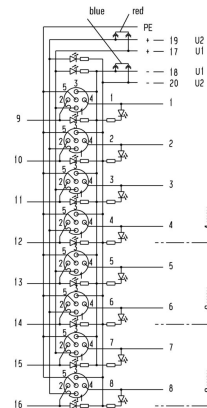

## Технические данные, кабель

Количество полюсов	4	Наружный диаметр провода, макс.	0 mm
Наружный диаметр провода, мин.	0 mm	Возможно использование с троссом для протяжки	Нет

Drawings

www.weidmueller.com

Габаритный чертёж

Схема соединений