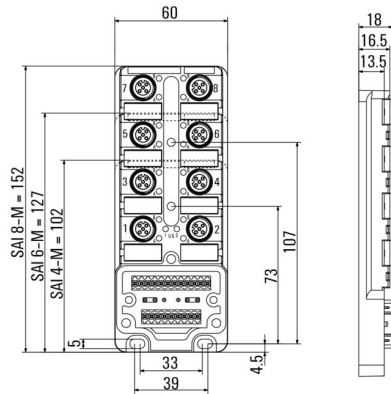

SAI-8-M 5P M12 UT

Weidmüller Interface GmbH & Co. KG
Klingenbergstraße 26
D-32758 Detmold
Germany

Drawings

www.weidmueller.com

Габаритный чертеж