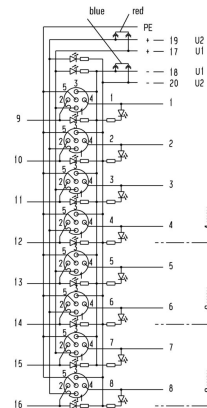

Схема соединений