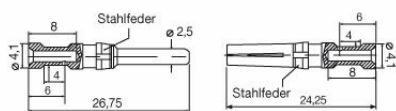

Диаметр	4.1 mm	Масса нетто	1.45 g
---------	--------	-------------	--------

Экологическое соответствие изделия

Состояние соответствия RoHS	Соответствует с исключением
Исключение из RoHS (если применимо/известно)	6c
REACH SVHC	Lead 7439-92-1
SCIP	6eabd5ae-2d6b-409e-8bdf-87c27ee10e40

Общие данные

Диаметр контакта, вилка Ø	2.5 mm	Длина снятия изоляции Измерительное соединение	7.5 mm
Вид соединения	Обжимное соединение	Исполнение вставки	CM 5
Объемное сопротивление	≤2 mΩ	Поперечное сечение соединительного провода, макс.	2.5 mm ²
Поперечное сечение соединительного провода, мин.	2.5 mm ²	Поверхность	Серебро
Циклы коммутации	≥ 500	Тип	Гнездо
Основной материал	Сплав медный	Способ изготовления	круглый
Сечение соединительного провода	2.5 - 2.5 mm ²	Материал контакта	Сплав медный

Изображения

www.weidmueller.com

Leiterquerschnitt	Abisolierlänge	
0,75 - 1,00 mm ²	AWG 18	8 mm
1,50 mm ²	AWG 16	8 mm
2,50 mm ²	AWG 14	8 mm
4,00 mm ²	AWG 12	8 mm

HDC-C-M5-BM2.5AG

Weidmüller Interface GmbH & Co. KG
Klingenbergstraße 26
D-32758 Detmold
Germany