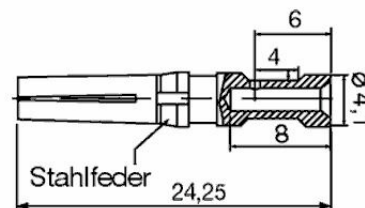

Диаметр	4.1 mm	Масса нетто	1.45 g
---------	--------	-------------	--------

Экологическое соответствие изделия

Состояние соответствия RoHS	Соответствует с исключением
Исключение из RoHS (если применимо/известно)	6c
REACH SVHC	Lead 7439-92-1
SCIP	6eabd5ae-2d6b-409e-8bdf-87c27ee10e40

Общие данные

Диаметр контакта, вилка Ø	2.5 mm	Длина снятия изоляции Измерительное соединение	7.5 mm
Вид соединения	Обжимное соединение	Исполнение вставки	CM 5
Объемное сопротивление	≤2 mΩ	Поперечное сечение соединительного провода, макс.	2.5 mm ²
Поперечное сечение соединительного провода, мин.	2.5 mm ²	Поверхность	Серебро
Циклы коммутации	≥ 500	Тип	Гнездо
Основной материал	Сплав медный	Способ изготовления	круглый
Сечение соединительного провода	2.5 - 2.5 mm ²	Материал контакта	Сплав медный

Изображения

www.weidmueller.com

Leiterquerschnitt	Abisolierlänge	
0,75 - 1,00 mm ²	AWG 18	8 mm
1,50 mm ²	AWG 16	8 mm
2,50 mm ²	AWG 14	8 mm
4,00 mm ²	AWG 12	8 mm

HDC-C-M5-BM2.5AG

Weidmüller Interface GmbH & Co. KG
Klingenbergstraße 26
D-32758 Detmold
Germany