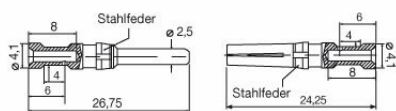

Диаметр	4.1 mm	Масса нетто	1.48 g
---------	--------	-------------	--------

Экологическое соответствие изделия

Состояние соответствия RoHS	Соответствует с исключением
Исключение из RoHS (если применимо/известно)	6c
REACH SVHC	Lead 7439-92-1
SCIP	6eabd5ae-2d6b-409e-8bdf-87c27ee10e40

Общие данные

Диаметр контакта, вилка Ø	2.5 mm	Длина снятия изоляции Измерительное соединение	7.5 mm
Вид соединения	Обжимное соединение	Исполнение вставки	CM 5
Объемное сопротивление	≤2 mΩ	Поперечное сечение соединительного провода, макс.	1 mm ²
Поперечное сечение соединительного провода, мин.	0.75 mm ²	Поверхность	Серебро
Циклы коммутации	≥ 500	Тип	Штекер
Основной материал	Сплав медный	Способ изготовления	круглый
Сечение соединительного провода	0.75 - 1 mm ²	Материал контакта	Сплав медный

Germany

www.weidmueller.com

Изображения

Leiterquerschnitt	Abisolierlänge	
0,75 - 1,00 mm ²	AWG 18	8 mm
1,50 mm ²	AWG 16	8 mm
2,50 mm ²	AWG 14	8 mm
4,00 mm ²	AWG 12	8 mm

HDC-C-M5-SM0.75-1.0AG

Weidmüller Interface GmbH & Co. KG