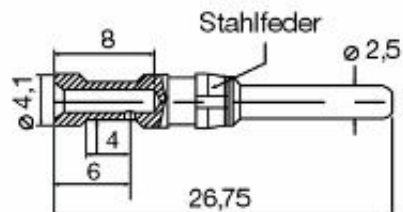

Диаметр	4.1 mm	Масса нетто	1.48 g
---------	--------	-------------	--------

Экологическое соответствие изделия

Состояние соответствия RoHS	Соответствует с исключением
Исключение из RoHS (если применимо/известно)	6c
REACH SVHC	Lead 7439-92-1
SCIP	6eabd5ae-2d6b-409e-8bdf-87c27ee10e40

Общие данные

Диаметр контакта, вилка Ø	2.5 mm	Длина снятия изоляции Измерительное соединение	7.5 mm
Вид соединения	Обжимное соединение	Исполнение вставки	CM 5
Объемное сопротивление	≤2 mΩ	Поперечное сечение соединительного провода, макс.	1 mm ²
Поперечное сечение соединительного провода, мин.	0.75 mm ²	Поверхность	Серебро
Циклы коммутации	≥ 500	Тип	Штекер
Основной материал	Сплав медный	Способ изготовления	круглый
Сечение соединительного провода	0.75 - 1 mm ²	Материал контакта	Сплав медный

Germany

www.weidmueller.com

Изображения

Leiterquerschnitt	Abisolierlänge	
0,75 - 1,00 mm ²	AWG 18	8 mm
1,50 mm ²	AWG 16	8 mm
2,50 mm ²	AWG 14	8 mm
4,00 mm ²	AWG 12	8 mm

HDC-C-M5-SM0.75-1.0AG

Weidmüller Interface GmbH & Co. KG