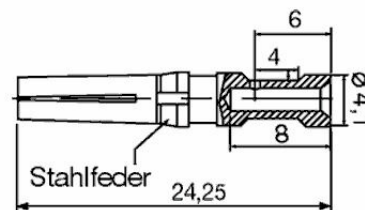

Диаметр	4.1 mm	Масса нетто	1.27 g
---------	--------	-------------	--------

Экологическое соответствие изделия

Состояние соответствия RoHS	Соответствует с исключением
Исключение из RoHS (если применимо/известно)	6c
REACH SVHC	Lead 7439-92-1
SCIP	6eabd5ae-2d6b-409e-8bdf-87c27ee10e40

Общие данные

Диаметр контакта, вилка Ø	2.5 mm	Длина снятия изоляции Измерительное соединение	7.5 mm
Вид соединения	Обжимное соединение	Исполнение вставки	CM 5
Объемное сопротивление	≤2 mΩ	Поперечное сечение соединительного провода, макс.	0.5 mm ²
Поперечное сечение соединительного провода, мин.	0.5 mm ²	Поверхность	Серебро
Циклы коммутации	≥ 500	Тип	Гнездо
Основной материал	Сплав медный	Способ изготовления	круглый
Сечение соединительного провода	0.5 - 0.5 mm ²	Материал контакта	Сплав медный

Изображения

www.weidmueller.com

Leiterquerschnitt	Abisolierlänge	
0,75 - 1,00 mm ²	AWG 18	8 mm
1,50 mm ²	AWG 16	8 mm
2,50 mm ²	AWG 14	8 mm
4,00 mm ²	AWG 12	8 mm

HDC-C-M5-BM0.5AG

Weidmüller Interface GmbH & Co. KG