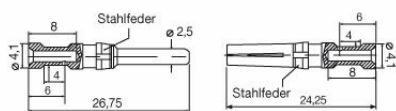

Диаметр	4.1 mm	Масса нетто	1.27 g
---------	--------	-------------	--------

Экологическое соответствие изделия

Состояние соответствия RoHS	Соответствует с исключением
Исключение из RoHS (если применимо/известно)	6c
REACH SVHC	Lead 7439-92-1
SCIP	6eabd5ae-2d6b-409e-8bdf-87c27ee10e40

Общие данные

Диаметр контакта, вилка Ø	2.5 mm	Длина снятия изоляции Измерительное соединение	7.5 mm
Вид соединения	Обжимное соединение	Исполнение вставки	CM 5
Объемное сопротивление	≤2 mΩ	Поперечное сечение соединительного провода, макс.	0.5 mm ²
Поперечное сечение соединительного провода, мин.	0.5 mm ²	Поверхность	Серебро
Циклы коммутации	≥ 500	Тип	Гнездо
Основной материал	Сплав медный	Способ изготовления	круглый
Сечение соединительного провода	0.5 - 0.5 mm ²	Материал контакта	Сплав медный

Изображения

www.weidmueller.com

Leiterquerschnitt	Abisolierlänge	
0,75 - 1,00 mm ²	AWG 18	8 mm
1,50 mm ²	AWG 16	8 mm
2,50 mm ²	AWG 14	8 mm
4,00 mm ²	AWG 12	8 mm

HDC-C-M5-BM0.5AG

Weidmüller Interface GmbH & Co. KG