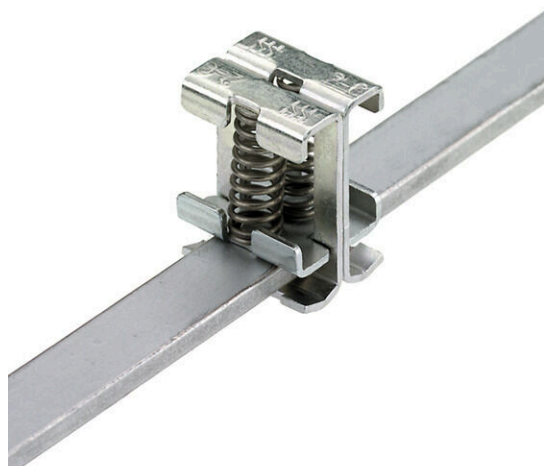

**KLBUЕ 2X2-6**

**Weidmüller Interface GmbH & Co. KG**

Klingenbergstraße 26

D-32758 Detmold

Germany

www.weidmueller.com

**Изображение изделия**

Наш широкий ассортимент соединителей экрана типа KLBÜ позволяет обеспечить гибкое и саморегулирующееся присоединение экранов и бесперебойную работу установок.

**Основные данные для заказа**

Версия	Зажимная скоба, Зажимная скоба для подсоединения экрана, Сталь
Заказ №	<a href="#">1675350000</a>
Тип	KLBUЕ 2X2-6
GTIN (EAN)	4008 190450083
Кол.	10 Штука

### Размеры и массы

Глубина	24 mm	Глубина (дюймов)	0.9449 inch
Высота	18 mm	Высота (в дюймах)	0.7087 inch
Ширина	15 mm	Ширина (в дюймах)	0.5906 inch
Масса нетто	9.9 g		