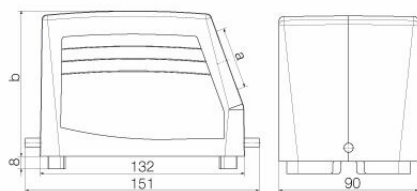

HDC 48B TSLU 1PG42G

Weidmüller Interface GmbH & Co. KG

Klingenbergstraße 26

D-32758 Detmold

Germany

www.weidmueller.com

Изображения