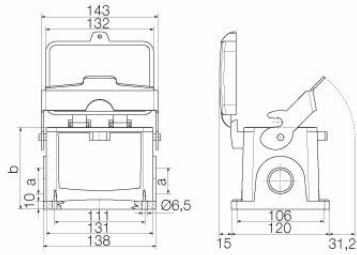

HDC 48B SDLU 2PG29G

Weidmüller Interface GmbH & Co. KG
Klingenbergstraße 26
D-32758 Detmold
Germany

Drawings

www.weidmueller.com