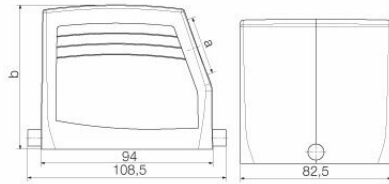

HDC 32B TSLU 1PG29G

Weidmüller Interface GmbH & Co. KG
Klingenbergstraße 26
D-32758 Detmold
Germany

Drawings

www.weidmueller.com