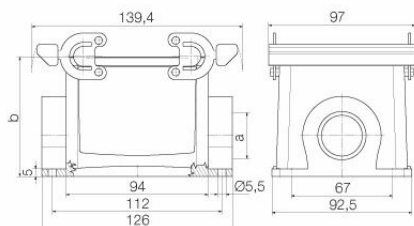

HDC 32B SBU 2PG29G

Weidmüller Interface GmbH & Co. KG

Klingenbergstraße 26

D-32758 Detmold

Germany

www.weidmueller.com

Изображения