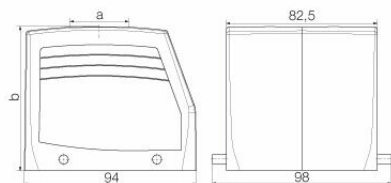

HDC 32B TOBU 1PG29G

Weidmüller Interface GmbH & Co. KG

Klingenbergstraße 26

D-32758 Detmold

Germany

www.weidmueller.com

Изображения