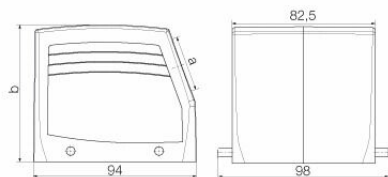

HDC 32B TSBU 1PG29G

Weidmüller Interface GmbH & Co. KG

Klingenbergstraße 26

D-32758 Detmold

Germany

www.weidmueller.com

Изображения