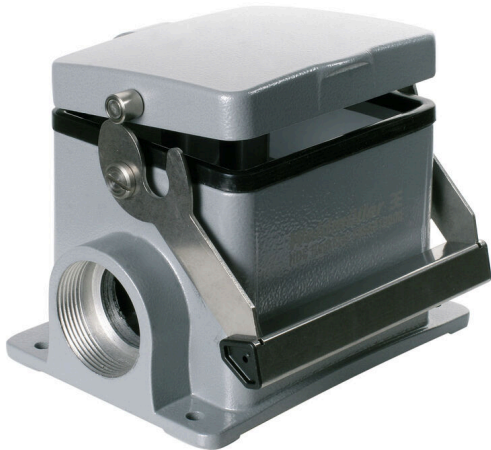

## HDC 48A SDLU 1PG29G

Weidmüller Interface GmbH &amp; Co. KG

Klingenbergstraße 26

D-32758 Detmold

Germany

www.weidmueller.com

Специальный отлитый под давлением сплав и многослойное уплотнение поверхности обеспечивают комплексную защиту корпусов HDC.

Высокотехнологичная конструкция системы блокировки изготовлена из нержавеющей стали. Это гарантирует длительный срок эксплуатации, высокую устойчивость к коррозии и ударопрочность.

Система блокировки корпуса обеспечивает комплексную безопасность. Наша уникальная запатентованная система пружинных соединений обеспечивает надежную блокировку корпуса с помощью предохранительного зажима и предотвращает случайное открытие.

## Основные данные для заказа

Версия	HDC - корпус, Типоразмер установки: 9, Вид защиты: IP65, во вставленном состоянии, Корпус для монтажа на основаниях, Продольная скоба для фиксации на нижней части, Стандартный, с крышкой, Типоразмер кабельных вводов: PG 29
Заказ №	<a href="#">1666810000</a>
Тип	HDC 48A SDLU 1PG29G
GTIN (EAN)	4008190423926
Кол.	1 Штука