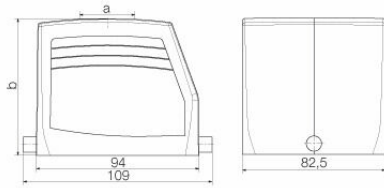

HDC 48A TOLU 1PG29G

Weidmüller Interface GmbH & Co. KG
Klingenbergstraße 26
D-32758 Detmold
Germany

Drawings

www.weidmueller.com