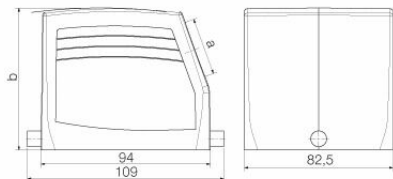

HDC 48A TSLU 1PG29G

Weidmüller Interface GmbH & Co. KG

Klingenbergstraße 26

D-32758 Detmold

Germany

www.weidmueller.com

Изображения