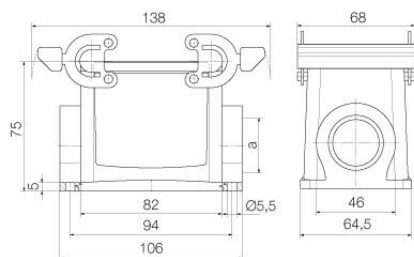

HDC 32A SBU 1PG29G

Weidmüller Interface GmbH & Co. KG

Klingenbergstraße 26

D-32758 Detmold

Germany

www.weidmueller.com

Изображения