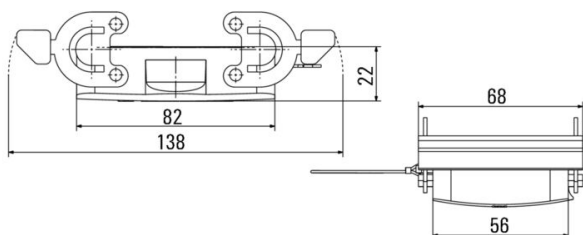

HDC 32A DMDQ 2QB

Weidmüller Interface GmbH & Co. KG

Klingenbergstraße 26

D-32758 Detmold

Germany

www.weidmueller.com

Изображения