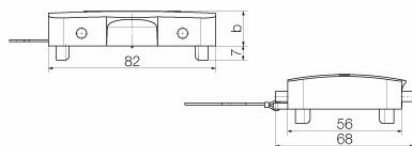

HDC 32A DODQ 4BO

Weidmüller Interface GmbH & Co. KG

Klingenbergstraße 26

D-32758 Detmold

Germany

www.weidmueller.com

Изображения