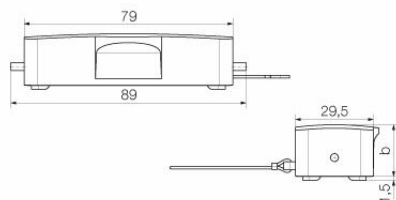

HDC 16A DMDL 2BO

Weidmüller Interface GmbH & Co. KG

Klingenbergstraße 26

D-32758 Detmold

Germany

www.weidmueller.com

Изображения