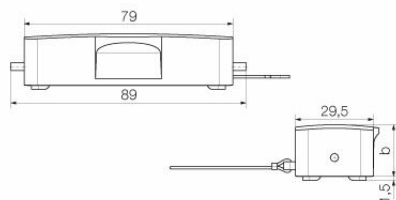

HDC 16A DMDL 2BO

Weidmüller Interface GmbH & Co. KG
Klingenbergstraße 26
D-32758 Detmold
Germany

www.weidmueller.com

Изображения