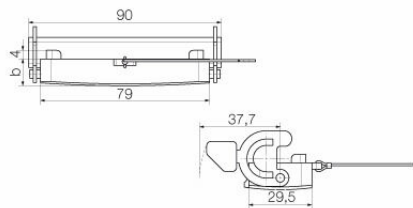

HDC 16A DODL 1LB

Weidmüller Interface GmbH & Co. KG

Klingenbergstraße 26

D-32758 Detmold

Germany

www.weidmueller.com

Изображения