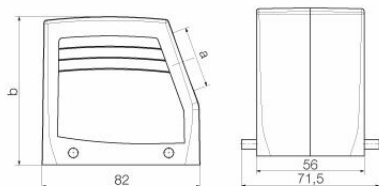

HDC 32A TSBU 1PG29G

Weidmüller Interface GmbH & Co. KG
Klingenbergstraße 26
D-32758 Detmold
Germany

www.weidmueller.com

Изображения