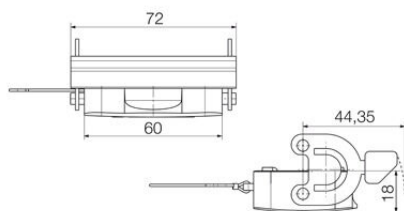

HDC 06B DMDL 1LB

Weidmüller Interface GmbH & Co. KG

Klingenbergstraße 26

D-32758 Detmold

Germany

www.weidmueller.com

Изображения