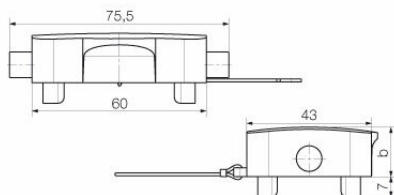

HDC 06B DODL 2B0

Weidmüller Interface GmbH & Co. KG

Klingenbergstraße 26

D-32758 Detmold

Germany

www.weidmueller.com

Изображения