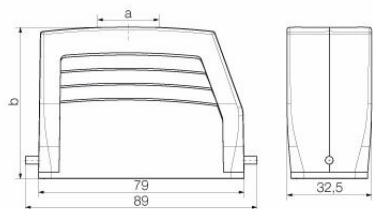

HDC 25A TOLU 1PG21G

Weidmüller Interface GmbH & Co. KG
Klingenbergstraße 26
D-32758 Detmold
Germany

www.weidmueller.com

Изображения