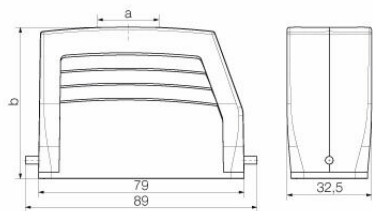

HDC 16A TOLU 1PG16G

Weidmüller Interface GmbH & Co. KG
Klingenbergstraße 26
D-32758 Detmold
Germany

www.weidmueller.com

Изображения