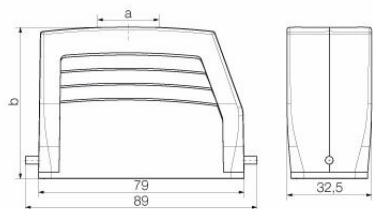

HDC 16A TOLU 1PG16G

Weidmüller Interface GmbH & Co. KG
Klingenbergstraße 26
D-32758 Detmold
Germany

www.weidmueller.com

Изображения