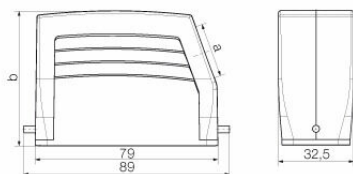

HDC 25A TSLU 1PG21G

Weidmüller Interface GmbH & Co. KG

Klingenbergstraße 26

D-32758 Detmold

Germany

www.weidmueller.com

Изображения