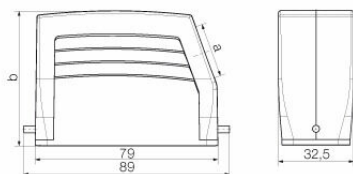

HDC 25A TSLU 1PG16G

Weidmüller Interface GmbH & Co. KG

Klingenbergstraße 26

D-32758 Detmold

Germany

www.weidmueller.com

Изображения