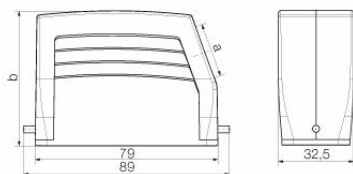

HDC 16A TSLU 1PG16G

Weidmüller Interface GmbH & Co. KG
Klingenbergstraße 26
D-32758 Detmold
Germany

www.weidmueller.com

Изображения