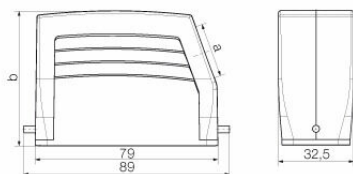

HDC 16A TSLU 1PG16G

Weidmüller Interface GmbH & Co. KG

Klingenbergstraße 26

D-32758 Detmold

Germany

www.weidmueller.com

Изображения