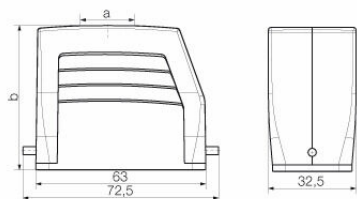

HDC 15A TOLU 1PG21G

Weidmüller Interface GmbH & Co. KG
Klingenbergstraße 26
D-32758 Detmold
Germany

www.weidmueller.com

Изображения