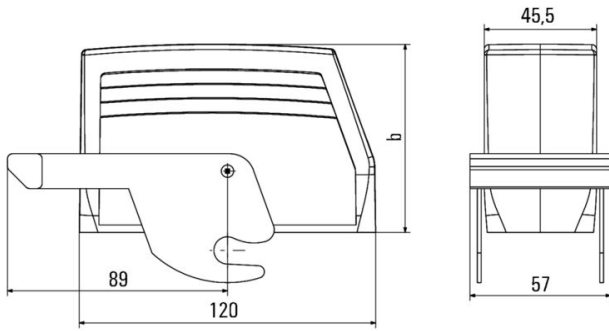

HDC 64D TSZO 1PG21G

Weidmüller Interface GmbH & Co. KG
Klingenbergstraße 26
D-32758 Detmold
Germany

Drawings

www.weidmueller.com