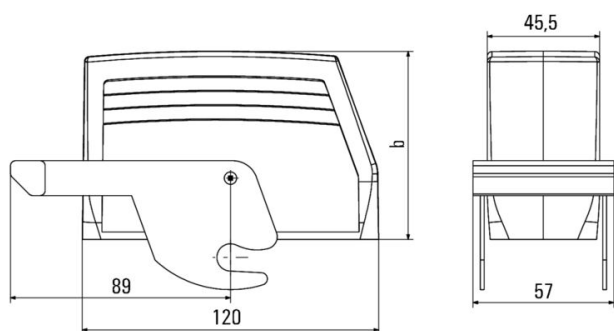

HDC 64D TSO 1PG21G

Weidmüller Interface GmbH & Co. KG

Klingenbergstraße 26

D-32758 Detmold

Germany

www.weidmueller.com

Изображения