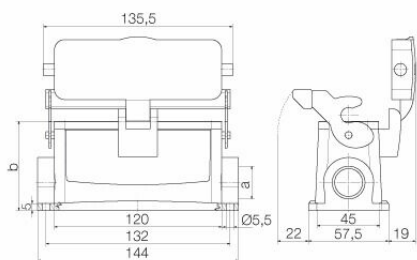

HDC 64D SDLU 2PG29G

Weidmüller Interface GmbH & Co. KG

Klingenbergstraße 26

D-32758 Detmold

Germany

www.weidmueller.com

Изображения