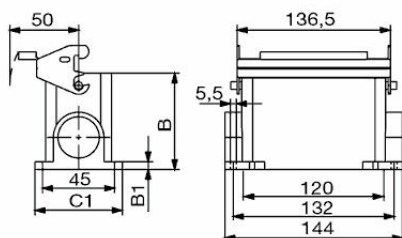

HDC 24B SLU 2PG21G

Weidmüller Interface GmbH & Co. KG

Klingenbergstraße 26

D-32758 Detmold

Germany

www.weidmueller.com

Изображения