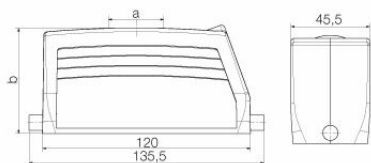

HDC 64D TOLU 1PG21G

Weidmüller Interface GmbH & Co. KG
Klingenbergstraße 26
D-32758 Detmold
Germany

www.weidmueller.com

Изображения