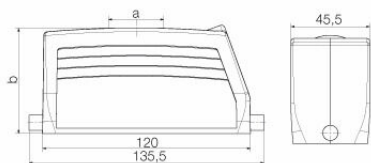

HDC 24В TOLU 1PG29G

Weidmüller Interface GmbH & Co. KG

Klingenbergstraße 26

D-32758 Detmold

Germany

www.weidmueller.com

Изображения