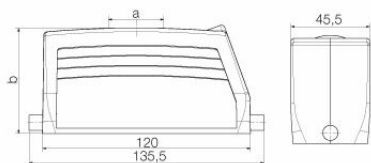

HDC 24В TOLU 1PG21G

Weidmüller Interface GmbH & Co. KG
Klingenbergstraße 26
D-32758 Detmold
Germany

www.weidmueller.com

Изображения