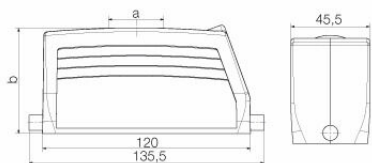

HDC 24В TOLU 1PG21G

Weidmüller Interface GmbH & Co. KG

Klingenbergstraße 26

D-32758 Detmold

Germany

www.weidmueller.com

Изображения