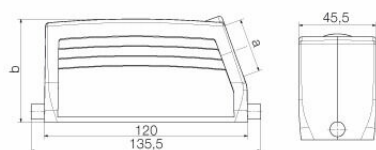

HDC 24B TSLU 1PG29G

Weidmüller Interface GmbH & Co. KG
Klingenbergstraße 26
D-32758 Detmold
Germany

www.weidmueller.com

Изображения