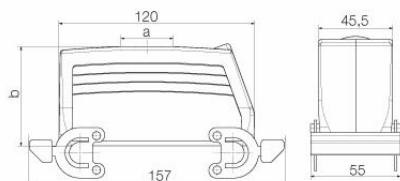

HDC 64D TOBO 1PG29G

Weidmüller Interface GmbH & Co. KG

Klingenbergstraße 26

D-32758 Detmold

Germany

www.weidmueller.com

Изображения