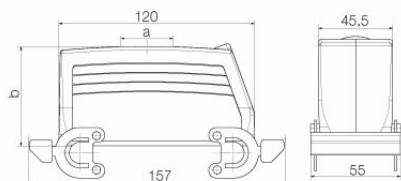

HDC 64D TOBO 1PG21G

Weidmüller Interface GmbH & Co. KG

Klingenbergstraße 26

D-32758 Detmold

Germany

www.weidmueller.com

Изображения