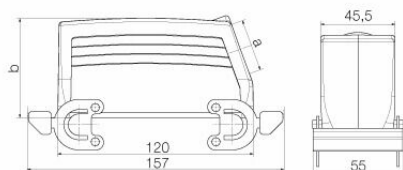

HDC 64D TSBO 1PG29G

Weidmüller Interface GmbH & Co. KG

Klingenbergstraße 26

D-32758 Detmold

Germany

www.weidmueller.com

Изображения