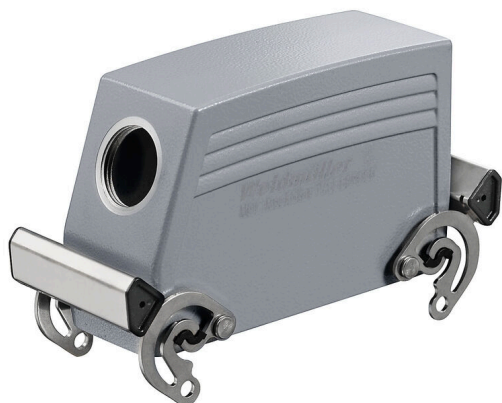

HDC 64D TSBO 1PG29G

Weidmüller Interface GmbH & Co. KG

Klingenbergstraße 26

D-32758 Detmold

Germany

www.weidmueller.com

Специальный отлитый под давлением сплав и многослойное уплотнение поверхности обеспечивают комплексную защиту корпусов HDC.

Высокотехнологичная конструкция системы блокировки изготовлена из нержавеющей стали. Это гарантирует длительный срок эксплуатации, высокую устойчивость к коррозии и ударопрочность.

Система блокировки корпуса обеспечивает комплексную безопасность. Наша уникальная запатентованная система пружинных соединений обеспечивает надежную блокировку корпуса с помощью предохранительного зажима и предотвращает случайное открытие.

Корпуса Weidmüller RockStar® IP 65 / NEMA тип 4X - ваш оптимальный выбор для промышленных корпусов с классом защиты IP 65.

Основные данные для заказа

Версия	HDC - корпус, Типоразмер установки: 8, Вид защиты: IP65, во вставленном состоянии, Вход кабеля сбоку, Корпус для вилки, Поперечная скоба для фиксации на верхней части, высокий, Типоразмер кабельных вводов: PG 29
Заказ №	1661960000
Тип	HDC 64D TSBO 1PG29G
GTIN (EAN)	4008190418496
Кол.	1 Штука

Габаритные размеры

Кабельный вход	с резьбой	Ширина корпуса C	43 mm
Длина корпуса	120 mm	Высота корпуса B	76 mm

HDC 64D TSBO 1PG29G

Weidmüller Interface GmbH & Co. KG

Klingenbergstraße 26
D-32758 Detmold
Germany