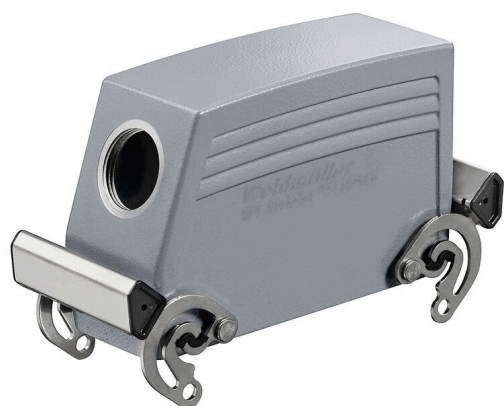

## HDC 64D TSBO 1PG21G

Weidmüller Interface GmbH & Co. KG

Klingenbergstraße 26

D-32758 Detmold

Germany

www.weidmueller.com

Специальный отлитый под давлением сплав и многослойное уплотнение поверхности обеспечивают комплексную защиту корпусов HDC.

Высокотехнологичная конструкция системы блокировки изготовлена из нержавеющей стали. Это гарантирует длительный срок эксплуатации, высокую устойчивость к коррозии и ударопрочность.

Система блокировки корпуса обеспечивает комплексную безопасность. Наша уникальная запатентованная система пружинных соединений обеспечивает надежную блокировку корпуса с помощью предохранительного зажима и предотвращает случайное открытие.

Корпуса Weidmüller RockStar® IP 65 / NEMA тип 4X - ваш оптимальный выбор для промышленных корпусов с классом защиты IP 65.

### Основные данные для заказа

Версия	HDC - корпус, Типоразмер установки: 8, Вид защиты: IP65, во вставленном состоянии, Вход кабеля сбоку, Корпус для вилки, Поперечная скоба для фиксации на верхней части, высокий, Типоразмер кабельных вводов: PG 21
Заказ №	<a href="#">1661940000</a>
Тип	HDC 64D TSBO 1PG21G
GTIN (EAN)	4008190418472
Кол.	1 Штука