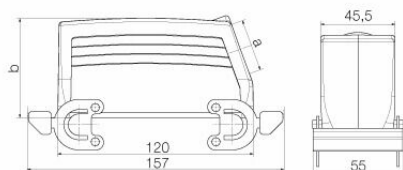

HDC 64D TSBO 1PG21G

Weidmüller Interface GmbH & Co. KG

Klingenbergstraße 26

D-32758 Detmold

Germany

www.weidmueller.com

Изображения